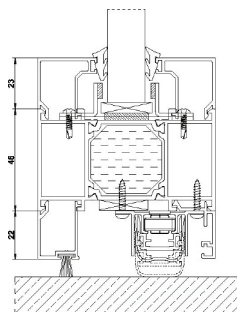

NAJWAŻNIEJSZE INFORMACJE TECHNICZNE

- Całkowita szerokość widocznego profilu: 69 mm
- Izolacja akustyczna: R_w do 42 dB
- Maksymalne wymiary drzwi jednoskrzydłowych: 1420mm x 2750mm
- Maksymalne wymiary drzwi dwuskrzydłowych: 2720mm x 2750mm

2

UKRYTY SAMOZAMYKACZ

Istnieje możliwość zastosowania ukrytego samozamykacza w profilu dla bardziej estetycznego wyglądu drzwi. ***

4

ZAWIASY ROLKOWE

Jedną z dostępnych opcji stanowią zawiasy rolkowe. Zawiasy mogą zostać pomalowane na dowolny kolor dla osiągnięcia pożądanego efektu wizualnego.

PRZEKRÓJ PIONOWY

DRZWI DYMOSZCZELNE Z PROGIEM OPADAJĄCYM

* Przy ograniczeniu dostępnych konfiguracji wymiarów

** Dostępna tylko w drzwiach jednoskrzydłowych o maks. wymiarach 1375x2515 mm..

*** Dostępny dla skrzydeł drzwiowych nie przekraczających 130 kg i 1100 mm szerokości